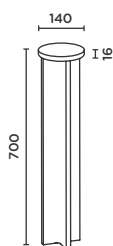

## mir R 70 poller Design: Klaus Nolting

<b>Lichttechnik:</b> 230V Power LED IvyLight-technology 3000K warmweiß L70/50.000 h  dimmbar  <b>Installation:</b> Anschlussklemme 3 x 2,5 mm <sup>2</sup>  <b>Montage:</b> Bauseitiges Fundament oder befestigter Untergrund	<b>Material:</b> Aluminiumguss pulverbeschichtet  <b>Schutzart:</b> IP65  <b>EEK:</b> 	light technology: 230V Power LED IvyLight-technology 3000K warm white L70/50.000 h  dimmable  installation: connection terminal 3 x 2,5 mm <sup>2</sup>  assembly: on site foundation or solid ground	material: aluminium die-casting powder-coated  protection class: IP65  EEC: 
---	---	---	---

Größe in mm  
size in mm

Art.-Nr. item no.	Farbe colour	Systemleistung system performance	Lichtrichtung light direction
91006-AN	 anthracite RAL 7016	12 W/240 lm	
91006-CB	 cool brown	12 W/240 lm	

Zubehör accessories	Art.-Nr. item no.	Artikel article
	55380	<b>Abzweigkasten</b> distribution box
	55099	<b>Erdstück</b> anchorage unit