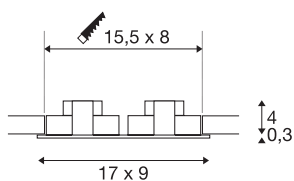

NEW TRIA 2 SET

inbouwarmatuur, tweevlammig, LED, 2700K, rechthoekig, wit, 38°, 14,7W, incl. driver, clipveren

De innovatieve NEW TRIA 2 SET onderscheidt zich door zijn eenvoud en effectiviteit. Door de uitrusting met twee krachtige, warm witte COB LED alsook de meegeleverde LED-driver kan de set de eisen voor de algemene verlichting vervullen. Verder bestaat de mogelijkheid de lichtuitlaat 38° te zwenken. De elektrische aansluiting van het in wit, mat zwart of aluminium geborstelde beschikbare inbouwarmatuur gebeurt op 230V netspanning. Dit armatuur bevat ingebouwde LED-lampen.

TECHNISCHE GEGEVENS

Art.nr.:	113891
Primaire nominale spanning	220-240V ~50/60Hz mA/V
Secundaire stroom/spanning	350mA
Lengte	17 cm
Breedte	9 cm
Hoogte	3.9 cm
Inbouw lengte	15.5 cm
Inbouw breedte	8 cm
Inbouw diepte	4 cm
Nettogewicht	0.443 kg
Brutogewicht	0.515 kg
IP-code	IP 20
Beschermingsklasse	II
Montage	inbouw
Montagebeschrijving	plafond
Wattage	14 W
Lumen	1160 lm
Lichtkleurtemperatuur	2700 Kelvin
Stralingshoek	38 °
Kleur	wit
CRI	80
LXXBXX-gegevens	L70B50