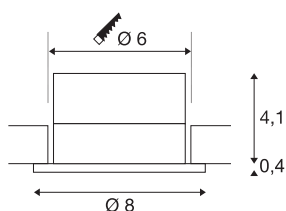

PATTA-I

inbouwarmatuur, LED, 3000K, rond, aluminium geborsteld, 38°, incl. driver

Het innovatieve PATTA-I inbouwarmatuur is geschikt voor plafonddikten tot 25 mm. Met de beschermklasse IP65 kan ze gebruikt worden voor buiten of voor in vochtige ruimtes. Beschikbaar in mat zwart, matwit of aluminium geborsteld is de set in ronde resp. vierkante vorm verkrijgbaar. Door de uitrusting met een krachtige, warm witte COB LED in een vast deel, alsook de meegeleverde, dimbare LED driver kan de set de eisen voor de algemene verlichting vervullen. De armatuur wordt rechtstreeks aangesloten op 230V netspanning.

TECHNISCHE GEGEVENS

Art.nr.:	114426
Primaire nominale spanning	220-240V ~50/60Hz mA/V
Secundaire stroom/spanning	500mA
Hoogte	4.5 cm
Diameter	8 cm
Inbouwdiameter	6 cm
Inbouwdiepte	6 cm
Nettogewicht	0.246 kg
Brutogewicht	0.299 kg
IP-code	IP 20 / IP 65
Beschermingsklasse	II
Montage	inbouw
Montagebeschrijving	plafond
dimbaar	Ja
Dimtechnologie	faseaansnijding, faseaansnijding
Wattage	11 W
Lumen	910 lm
Lichtkleurtemperatuur	3000 Kelvin
Stralingshoek	38 °
Kleur	alu
CRI	80
LXXBXX-gegevens	L70B50

Lichtbron

916451		Levensduur	40000 h
		BIG WHITE pagina	707