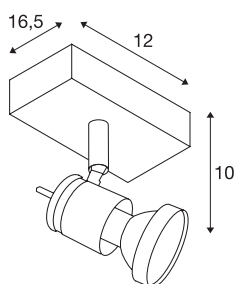

ASTO 1

wand- en plafondarmatuur, eenvlammig, QPAR51, aluminium geborsteld, max. 75W

De ASTO 1 wand- en plafondarmatuur is gemaakt van aluminium en beschikbaar in geborsteld lakwerk. De gewenste GU10 halogeen-, LED- of energiespaarlampen worden direct in de hiervoor voorziene GU10 hoogvolt fittingen gedraaid en kunnen optioneel met een sierring worden voorzien die in de levering is inbegrepen. Het ASTO wand- en plafondarmatuur kan rechtstreeks op 230V netspanning worden aangesloten.

TECHNISCHE GEGEVENS

Art.nr.:	147441
Fitting	GU10
Lamp	QPAR51
Aantal fittingen	1
Inclusief lampen	Geen
Primaire nominale spanning	220-240V ~50/60Hz mA/V
Zwenkbereik	90 °
Horizontaal draaibereik	330 °
Lengte	12 cm
Breedte	6.5 cm
Hoogte	10.5 cm
Nettogewicht	0.243 kg
Brutogewicht	0.301 kg
IP-code	IP 20
Beschermingsklasse	I
Montage	opbouw
Montagebeschrijving	plafond,wand
Wattage	75 W
Kleur	alu
BIG WHITE pagina	316