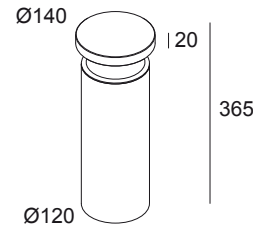

BAZIL 123 A-ANO

222 123 12 A-ANO

BESCHIKBAAR IN

ALU GRIJS-ALU GEANODISEERD 222 123 12 A-ANO

ANTRACIET (DONKERGRIJS)-ALU GEANODISEERD 222 123 12 N-ANO

 [Bekijk op website](#)

Algemene info

LOCATIE	buiten
INSTALLATIE	Vloer Opbouw
STOF EN WATERDICHTHEID	IP55
IK	IK08
GEWICHT (KG)	3,5
RICHTBAARHEID	niet richtbaar
INFO	INCL.LED POWER SUPPLY 700mA-DC