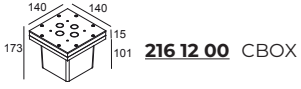

BAZIL 123 A-ANO

222 123 12 A-ANO

VERVOLLEDIG UW SPECIFICATIE

Waterdichte doorverbindingen

---

216 12 00 CBOX

☐