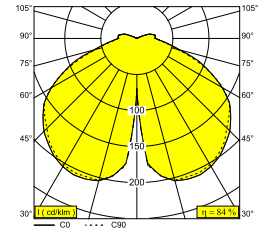

BAZIL 123 A-ANO

222 123 12 A-ANO

BESCHIKBAAR IN

ALU GRIJS-ALU GEANODISEERD 222 123 12 A-ANO

ANTRACIET (DONKERGRIJS)-ALU GEANODISEERD 222 123 12 N-ANO

 [Bekijk op website](#)

Algemene info

LOCATIE	buiten
INSTALLATIE	Vloer Opbouw
STOF EN WATERDICHTHEID	IP55
IK	IK08
GEWICHT (KG)	3,5
RICHTBAARHEID	niet richtbaar
INFO	INCL.LED POWER SUPPLY 700mA-DC