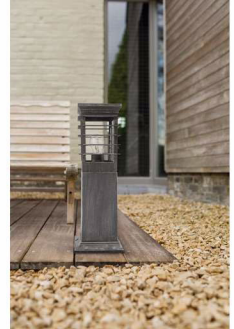

Philips myGarden
Sokkel/lantaarn

Patio
grijs

myGarden

15282/54/16

Volop genieten van uw tuin

Deze schitterende Philips myGarden-sokkellamp in zwart en zilver werpt een energiezuinig warm wit licht op uw tuinpad of voordeur. De lamp is gemaakt van hoogwaardig aluminium en is de perfecte aanwinst voor uw tuin.

Richt uw tuin in met licht

- Decoratieve buitenverlichting
- Kies voor een hang naar het verleden
- Kies voor buitenlampen op een sokkel
- Hoogwaardig aluminium en synthetische materialen

Verlicht uw tuin met hoogwaardige lampen

Hoogwaardige onderdelen

Deze Philips-lamp is speciaal voor buiten gemaakt. Hij is duurzaam en heeft een lange levensduur, zodat hij uw tuin elke nacht kan verlichten. Hij is gemaakt van hoogwaardig gegoten aluminium en synthetische materialen.

Krachtig licht

Deze buitenlamp geeft een krachtig, warm wit licht. Een heldere pool van licht om uw tuin of terras te verlichten.

Eenvoudig te installeren

Deze lamp en de fittingen zijn heel eenvoudig te installeren. Alles wat u nodig hebt, zit in de doos, zoals een torxsleutel en -schroef. Bovendien krijgt u van ons duidelijke richtlijnen voor het installeren van het product en relevante informatie over IP-klassen voor vochtbestendigheid.