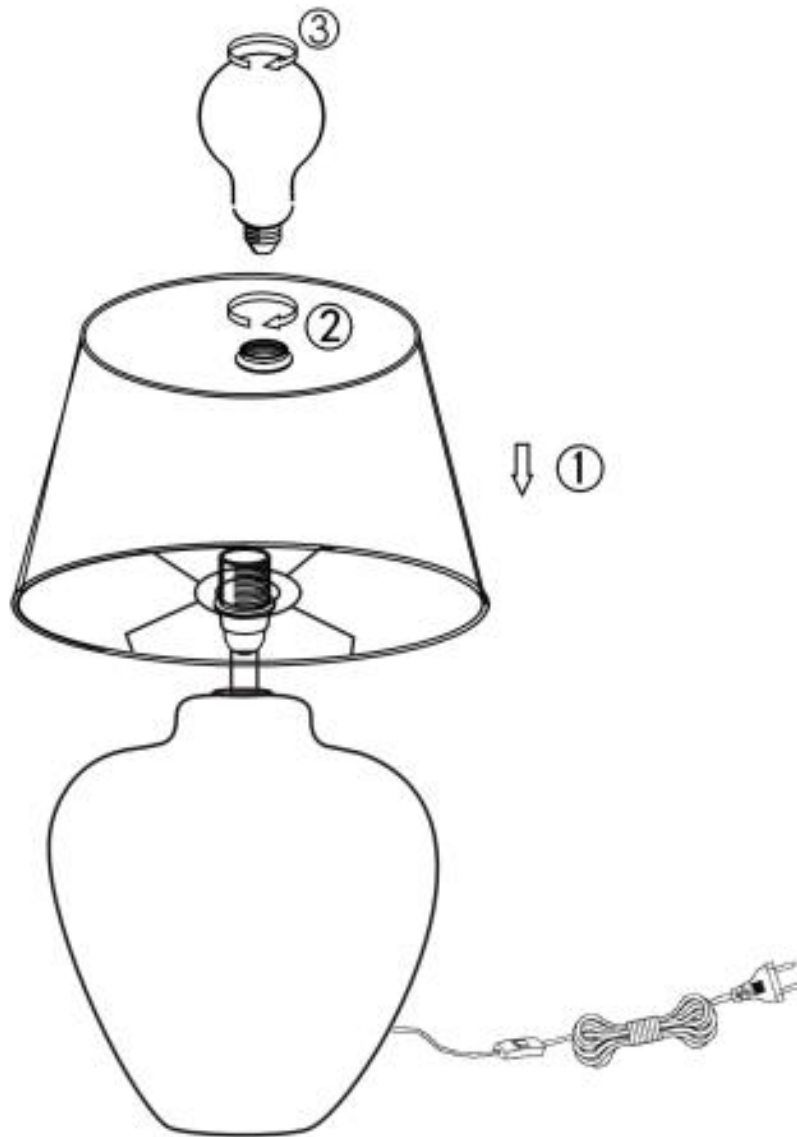

230V~ 50Hz  
1 x E27 max.60W

reality-leuchten.de/  
R50601902