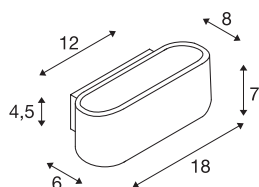

OSSA 180

wandarmatuur, QT-DE12, ovaal, up/down, wit, L/B/H
18/8/7 cm, max. 100W

Het OSSA 180 wandarmatuur plaatst door zijn vormgeving een sterk, modern designaccent dat door de verlichtings-eigenschappen van de gebruikte R7s halogeenstaaf wordt onderlijnd. Het OSSA 180 armatuur voor wandopbouw is beschikbaar in verschillende behuizingskleuren en kan rechtstreeks op 230V netspanning worden aangesloten.

TECHNISCHE GEGEVENS

Art.nr.	151451
Fitting	R7s 78mm
Lamp	QT-DE12
Aantal fittingen	1
Inclusief lampen	Geen
IP-code	IP 20
Montage	opbouw
Montagebeschrijving	wand
Primaire nominale spanning	220-240V ~50/60Hz
Beschermingsklasse	I
Wattage	100 W
Kleur	wit
UGR ≤	23
Lichtsterkteverdeling	symmetrisch
Lichtuitlaat	direct-indirect
Breedte	18 cm
Hoogte	7 cm
Diepte	8 cm
Nettogewicht	0.703 kg
Brutogewicht	0.889 kg
BIG WHITE pagina	202