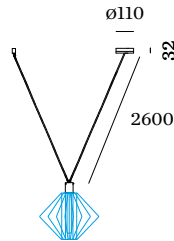

Plafond

Pendel

Zwart staal

IP20

Interieur

FYSISCH

incl. 2.6 m ophangstelsysteem

Decenter ophanging set voor 1 WIRO lampenkap; ronde plafondpotje; oppervlak Zwart staal; gepoedercoat; mat textuur; incl. 2.6 m ophangstelsysteem in zwart; lampenkappen beschikbaar als accessoire; lampfitting E27; lamptype A60; max. 60W; beschermingsgraad IP20; inclusief 1 sokkel + 1 eindstop; lamp niet inbegrepen;

WEVER & DUCRÉ
LIGHTING

WIRO DECENTER 1.0

90052050

OPTISCH

WIRO Shade 1.8

KLEUR	Ø-H (MM)	ORDERCODE
Zwart	∅187-201	209200B0
Roest	∅187-201	209200V0

WIRO Shade 3.8

KLEUR	Ø-H (MM)	ORDERCODE
Zwart	∅387-395	209300B0
Roest	∅387-395	209300V0

WIRO CONE Shade 1.0

KLEUR	Ø-H (MM)	ORDERCODE
Zwart	∅248-265	245100B0
Roest	∅248-265	245100V0