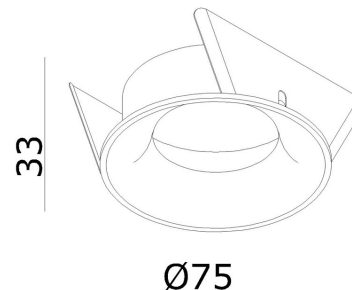

Absinthe Clickfit Solo Smooth O

Algemene Informatie

Ref: 12078-03

ClickFit Solo Smooth O grijs GU10 35W 230V voor ø50mm lamp - IP54 - inb gat ø65mm EC 6134

Kleur Grey

Dimbaar ja

Inclusief Lampen nee

Richtbaar nee

Binnengebruik ja

Buitengebruik ja

Lichtrichting onder

Montage bladveren

Inbouw ja

Technische Gegevens

Aantal Lampen 1

Vermogen 35W

Lampsocket GU10 (ø50)

Voltage/Stroom 230V

IP Waarde IP 54

Inbouw Diameter 65mm

Inbouw Hoogte 90mm

Breedte 75mm

Hoogte 33mm