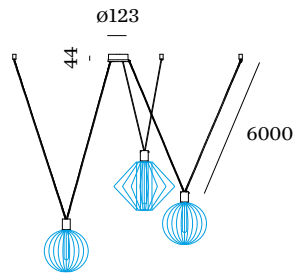

Plafond

Pendel

Zwart staal

IP20

Interieur

FYSISCH

incl. 6.0 m ophangstelsysteem

Decenter ophanging set voor 3 WIRO lampenkappen; ronde plafondpotje; oppervlak Zwart staal; gepoedercoated; mat textuur; incl. 6.0 m ophangstelsysteem in zwart; lampenkappen beschikbaar als accessoire; lampfitting E27; lamptype A60; max. 60W; beschermingsgraad IP20; inclusief 1 sokkel + 3 eindstops; lamp niet inbegrepen;

WEVER & DUCRÉ
LIGHTING

WIRO DECENTER 3.0

90052063

OPTISCH

WIRO Shade 1.8

KLEUR	Ø-H (MM)	ORDERCODE
Zwart	∅187-201	209200B0
Roest	∅187-201	209200V0

WIRO Shade 3.8

KLEUR	Ø-H (MM)	ORDERCODE
Zwart	∅387-395	209300B0
Roest	∅387-395	209300V0

WIRO Shade 2.0

Ø-H (MM)	ORDERCODE
∅211-110	209600B0

WIRO GLOBE Shade 4.0

Ø-H (MM)	ORDERCODE
∅318-308	243100B0

WIRO DIAMOND Shade 1.1

KLEUR	Ø-H (MM)	ORDERCODE
Zwart	∅414-327	244100B0
Koper	∅414-327	244100P0

WIRO CONE Shade 1.0

KLEUR	Ø-H (MM)	ORDERCODE
Zwart	∅248-265	245100B0
Roest	∅248-265	245100V0