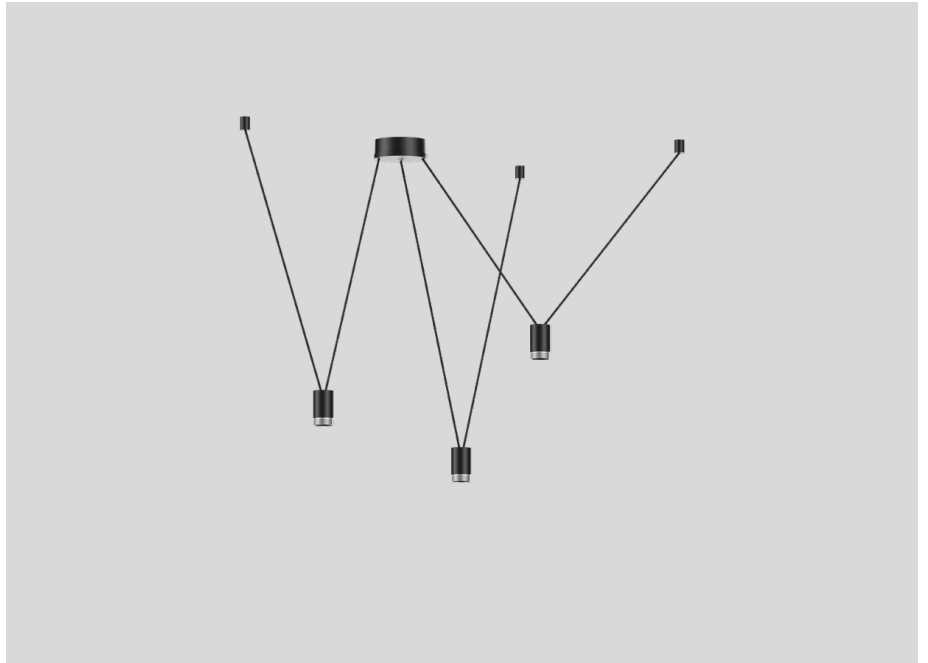

Plafond

Pendel

Zwart staal

IP20

Interieur

FYSISCH

incl. 6.0 m ophangstelsysteem

Decenter ophanging set voor 3 WIRO lampenkappen; ronde plafondpotje; oppervlak Zwart staal; gepoedercoated; mat textuur; incl. 6.0 m ophangstelsysteem in zwart; lampenkappen beschikbaar als accessoire; lampfitting E27; lamptype A60; max. 60W; beschermingsgraad IP20; inclusief 1 sokkel + 3 eindstops; lamp niet inbegrepen;

WEVER & DUCRÉ
LIGHTING

WIRO DECENTER 3.0

90052063

OPTISCH

WIRO Shade 1.8

KLEUR	Ø-H (MM)	ORDERCODE
Zwart	∅187-201	209200B0
Roest	∅187-201	209200V0

WIRO Shade 3.8

KLEUR	Ø-H (MM)	ORDERCODE
Zwart	∅387-395	209300B0
Roest	∅387-395	209300V0

WIRO CONE Shade 1.0

KLEUR	Ø-H (MM)	ORDERCODE
Zwart	∅248-265	245100B0
Roest	∅248-265	245100V0