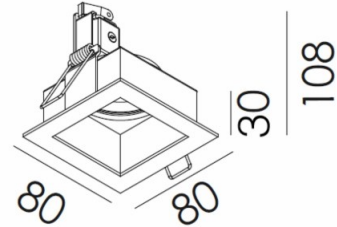

Absinthe Mini Ghost Hi

Algemene Informatie

Ref: 11093-01

Mini Ghost Hi plafond inb wit gu10 50W 230V inb:
67x73mm - afm: 80x80x108mm

Kleur	White
Dimbaar	ja
Inclusief Lampen	nee
Richtbaar	nee
Binnengebruik	ja
Buitengebruik	nee
Montage	veren voor holle wand
Inbouw	ja

Technische Gegevens

Aantal Lampen	1
Vermogen	50W
Lampsocket	GU10 (ø50)
Voltage/Stroom	230V
IP Waarde	IP 20
Inbouw Hoogte	110mm
Inbouw Lengte	67mm
Inbouw Breedte	73mm
Lengte	80mm
Breedte	80mm
Hoogte	108mm