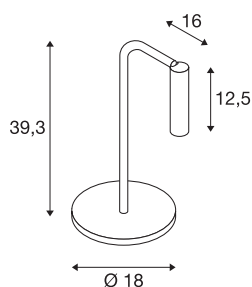

## KARPO TL

LED indoor tafellamp, wit, 3000K

De reeks KARPO armaturen is verkrijgbaar in de kleuren wit en zwart. De reeks beschikt over een cilindervormige spot die via een scharnier individueel kan worden gericht. Het richt- en draaibereik laat toe dat de ruimte optimaal kan worden verlicht. De geïntegreerde Premium LEDs zorgen voor een hoge energie-efficiëntie. Verder heeft de lamp een hoge kleurweergave-index van 90. De lampen kunnen rechtstreeks op 230V netspanning worden aangesloten.

## TECHNISCHE GEGEVENS

Art.nr.	1001460
IP-code	IP 20
Montage	mobiel
dimbaar	Ja
Dimtechnologie	schakelaar dimbaar
Primaire nominale spanning	200-240V ~50/60Hz
Secundaire stroom/spanning	500 mA
Beschermingsklasse	II
Wattage	6.2 W
minimale omgevingstemperatuur	-20 °C
maximale omgevingstemperatuur	35 °C
Niveau van inschakelstroom	10 A
Temperatuur bij glas (lichtemissie)	60 °C
Stroboscopisch effect (SVM)	0
Lumen	430 lm
Lichtkleurtemperatuur	3000 Kelvin
Stralingshoek	40 °
Kleur	wit
CRI	90
LXXBXX-gegevens	L70B50
Levensduur	30000 h
Lichtuitlaat	direct

## Lichtbron

916523	
--------	---

<b>Risk Group</b>	1
<b>Breedte</b>	18 cm
<b>Hoogte</b>	39.3 cm
<b>Diepte</b>	16 cm
<b>Nettogewicht</b>	1.454 kg
<b>Brutogewicht</b>	2.388 kg
<b>BIG WHITE pagina</b>	108