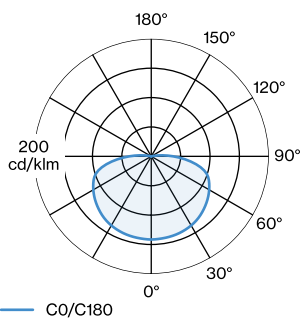

LICHTVERDELING