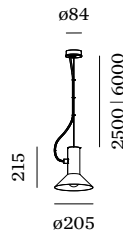

## FYSISCH

Diameter 205 mm

Height 215 mm

0.84 kg

incl. 2.5 m ophangstelsysteem

<sup>a</sup> Color may deviate slightly due to production conditions.

Aluminium pendelarmatuur; oppervlak Cementgrijs natgelakt; mat textuur; RAL 7033; incl. 2.5 m ophangstelsysteem; kabel en plafondpotje in Cementgrijs; lampenkap Cementgrijs + Signaalwit; natgelakt; mat textuur; lampfitting E27; lamptype A60; max. 15W; 220 - 240 V; beschermingsgraad IP20; PC1; lamp niet inbegrepen;