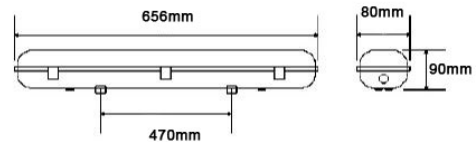

Absinthe LED Tube Light 1x 60cm IP65

Algemene Informatie

Ref: 39000

tl arm hwd 1x LED tube 60cm T8 (zonder vsa)
GELEVERD ZONDER LAMP! ABS + PC & inox
clipsen 656x80x90mm (lxbxh) Taizhou

Inclusief Lampen	nee
Richtbaar	nee
Binnengebruik	ja
Buitengebruik	ja
Glas	Polycarbonate
Inbouw	nee

Technische Gegevens

Aantal Lampen	1
Lampsocket	G13 (LED) 600mm
Voltage/Stroom	230V
IP Waarde	IP 65
Lengte	656mm
Breedte	80mm
Hoogte	90mm