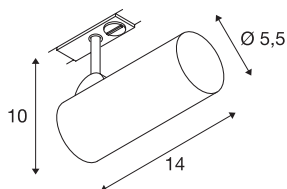

HELIA 50

spot voor 1-fase 230V stroomrail, LED, 3000K, zwart, 35°, incl. 1-fase adapter

Draai- en richtbare LED spot HELIA 50 met passende adapter voor het 1-fase 230V railsysteem. De armatuur overtuigt met een slank design en is dus ideaal voor moderne lichtconcepten. De aluminium lamp is met een Premium LED module uitgerust.

TECHNISCHE GEGEVENS

Art.nr.:	143580
Primaire nominale spanning	220-240V ~50/60Hz mA/V
Secundaire stroom/spanning	500mA
Lengte	14 cm
Hoogte	10 cm
Diameter	5.5 cm
Nettogewicht	0.36 kg
Brutogewicht	0.478 kg
IP-code	IP 20
Beschermingsklasse	I
Montage	opbouw
Montagebeschrijving	rail plafond,rail wand
dimbaar	Ja
Dimtechnologie	faseaansnijding
Wattage	11 W
Lumen	810 lm
Lichtkleurtemperatuur	3000 Kelvin
Stralingshoek	35 °
Kleur	zwart
CRI	90
LXXBXX-gegevens	L70B50
Levensduur	30000 h