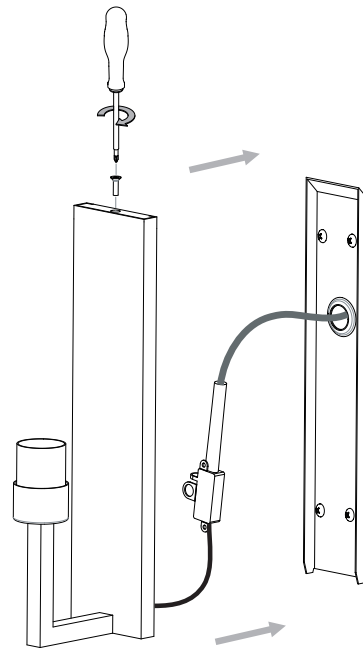

Phase: Normalement Brun / Rouge
Neutre: Normalement Bleu / Noir

IT

Leggere attentamente le istruzioni prima di cominciare l'assemblaggio

Cavo positivo: normalmente marrone o rosso
Cavo neutro: normalmente blu o nero

DE

Lesen sie bitte die anweisungen sorgfältig durch, bevor sie mit dem zusammenbauen beginnen

Phase: Normalerweise Braun / Rot
Nulleiter: Normalerweise Blau / Schwarz

For Wall Use Only
Usage mural uniquement
Solo per uso a parete
Nur zur Verwendung als Wandleuchte

1

Turn Off Power
 Couper Le Courant! / Spegner La Corrente! /
 Strom Abstopfen!

2

3

4

5

6