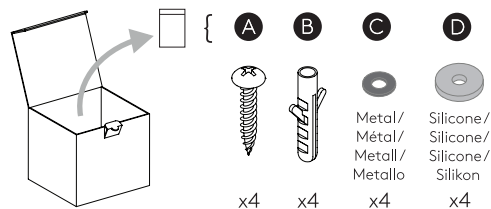

Phase: Normalement Brun / Rouge
Neutre: Normalement Bleu / Noir

IT

Leggere attentamente le istruzioni prima di cominciare l'assemblaggio

Cavo positivo: normalmente marrone o rosso
Cavo neutro: normalmente blu o nero

DE

Lesen sie bitte die anweisungen sorgfältig durch, bevor sie mit dem zusammenbauen beginnen

Phase: Normalerweise Braun / Rot
Nulleiter: Normalerweise Blau / Schwarz

For Wall Use Only
Usage mural uniquement
Solo per uso a parete
Nur zur Verwendung als Wandleuchte