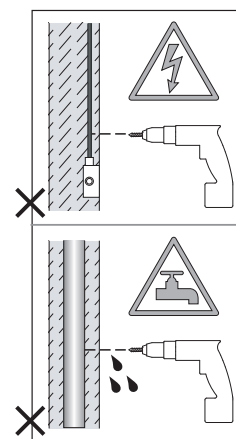

Phase: Normalement Brun / Rouge
Neutre: Normalement Bleu / Noir

IT

Leggere attentamente le istruzioni prima di cominciare l'assemblaggio

Cavo positivo: normalmente marrone o rosso
Cavo neutro: normalmente blu o nero

DE

Lesen sie bitte die anweisungen sorgfältig durch, bevor sie mit dem zusammenbauen beginnen

Phase: Normalerweise Braun / Rot
Nulleiter: Normalerweise Blau / Schwarz

For Wall Use Only
Usage mural uniquement
Solo per uso a parete
Nur zur Verwendung als Wandleuchte