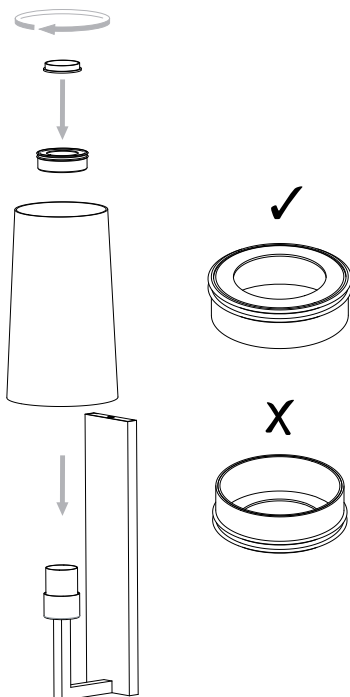

1

Turn Off Power
Couper Le Courant! / Spegner La Corrente! /
Strom Abstopfen!

2

3

4

5

6