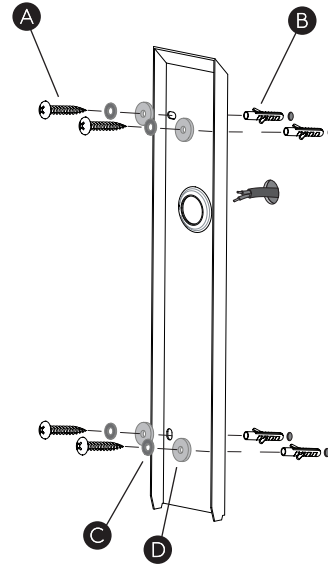

1

Turn Off Power
Couper Le Courant! / Spegner La Corrente! /
Strom Abstopfen!

2

3

4

5

6