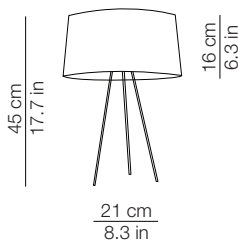

TRIPOD table

design: Christophe Pillet / 2002

KUNDALINI

Lampada da tavolo, struttura in metallo verniciato grigio o bianco. Paralume in tessuto ignifugo chiuso da disco in metallo microforato e verniciato.

Apparecchio di illuminazione da smaltire secondo la direttiva EU 2002/96/EC
This lamp must be disposed in conformity with the EU directive 2002/96/EC

DIMENSIONI - DIMENSIONS

Front view

Top view

IMBALLO - PACKAGING

Volume: 0.027 m³ / 0.938 ft³
Gross weight: 1.5 kg / 3.4 lbs

Volume: 0.034 m³ / 1.212 ft³
Gross weight: 1.4 kg / 3.0 lbs

MATERIALI E FINITURE - MATERIALS AND FINISHINGS

paralume
shade

bianco - white

ecrù

moka