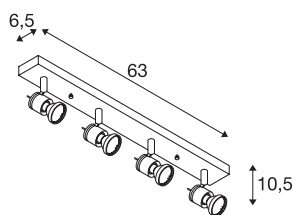

ASTO 4

wand- en plafondarmatuur, viervlammig, QPAR51, aluminium geborsteld, max. 300 W

De ASTO 4 wand- en plafondarmatuur is gemaakt van aluminium en beschikbaar in geborsteld lakwerk. De gewenste GU10 halogeen- of energiespaarlampen worden direct in de hiervoor voorziene GU10 hoogvolt fittingen gedraaid en kunnen optioneel met een sierring worden voorzien die in de levering is inbegrepen. Het ASTO 3 wand- en plafondarmatuur kan rechtstreeks op 230V netspanning worden aangesloten.

TECHNISCHE GEGEVENS

Art.nr.:	147444
Fitting	GU10
Lamp	QPAR51
Aantal fittingen	4
Inclusief lampen	Geen
Primaire nominale spanning	220-240V ~50/60Hz mA/V
Zwenkbereik	90 °
Horizontaal draaibereik	330 °
Lengte	63 cm
Breedte	6.5 cm
Hoogte	10.5 cm
Nettogewicht	0.858 kg
Brutogewicht	1.045 kg
IP-code	IP 20
Beschermingsklasse	I
Montage	opbouw
Montagebeschrijving	plafond,wand
Wattage	75 W
Kleur	alu
BIG WHITE pagina	316