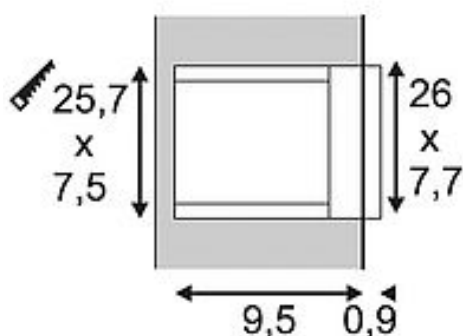

SLV BRICK MESH

outdoor wandinbouwarmatuur, LED, 3000K, IP54, roestvrij staal, 4W

Artikelnummer	229110
Productfamilie	BRICK
Voedingsmogelijkheid	Nee
Lichtbron inbegrepen	Nee
Inbouw lengte	7.5 cm
Inbouw breedte	25.7 cm
Inbouw diepte	9.5 cm
Breedte	26 cm
Hoogte	7.7 cm
Diepte	10.4 cm
Nettogewicht	1.574 kg
Brutogewicht	1.767 kg
Spanning	100-240V ~50/60Hz sec. 24V DC
Beschermingsklasse	I
Beschermklasse	IP 54
Gemiddelde levensduur	30000 uur
Kleurtemperatuur	3000 kelvin
Kleurweergave-index (CRI)	80
Lichtstroom	52 lm
Energie-efficiëntieklasse	A++
Montagewijze	Inbouwmontage / Wandinbouw
Kleur	roestvrij staal
Form	hoekig
LVK-type 1	direct
LVK-type 2	symmetric
Materiaal	Roestvrij staal 316/aluminium/glas

233660 BRICK, outdoor wandarmatuur, LED, 3000K, roestvrij staal, 230V, IP67, 850 lm, 10W

De gesatineerde glazen plaat van de weerbestendige roestvrij stalen wandinbouwarmatuur BRICK MESH wordt afgedekt met een roestvrij stalen raster. Dankzij beschermklasse IP54 is de lamp geschikt voor gebruik buiten. Met behulp van de ingebouwde LED-driver wordt de lamp rechtstreeks aangesloten op 230V netspanning. Voor een eenvoudige montage wordt een inbouwdoos meegeleverd. Dit armatuur bevat ingebouwde LED-lampen. EEK: A - A++. De lampen in het armatuur kunnen niet worden vervangen.