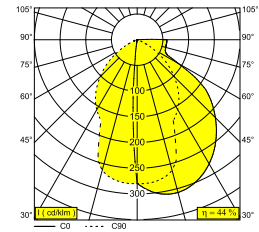

## SKOV M 930 N

25312 9300 N

BESCHIKBAAR IN

**ALU GRIJS** 25312 9300 A

**ZWART** 25312 9300 B

**FLEMISH BRONZE VOOR BUITEN** 25312 9300 FBRX

**ANTRACIET (DONKERGRIJS)** 25312 9300 N

**WIT** 25312 9300 W