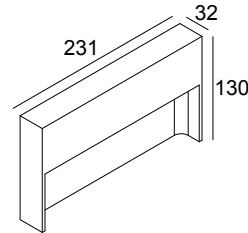

[Bekijk op website](#)

Algemene info

LOCATIE	binnen-buiten
INSTALLATIE	Wand Opbouw
STOF EN WATERDICHTHEID	IP54
IK	IK03
GEWICHT (KG)	0.8
RICHTBAARHEID	niet richtbaar
INFO	INCL.LED POWER SUPPLY 500mA-DC

Elektrische info

INGANGSSPANNING	220-240V / 50-60Hz
KLASSE	II
VOEDING INBEGREPEN	YES
DIM TYPE	niet dimbaar
ENERGIE KLASSE	E
CERTIFICATEN	CB

Info lichtbron

LIGHTSOURCE NAME	LED
LICHTBRON	LED cluster 9,6W / CRI>90 (R9: 68) / 3000K / 1281lm
TM-30-15 WAARDEN	Rf: 89 / Rg: 97
SDCM	SDCM3
LM80	L70 > 60000
LED TECHNIEK (LICHTBRON)	1281lm // 9,6W // 133lm/W
LED TECHNIEK (TOESTEL)	566lm // 11W // 51lm/W

Voor gedetailleerde montage gegevens, consulteer de handleiding: [25312_XXX0_HAND.pdf](#)