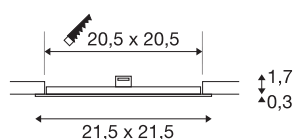

TECHNISCHE GEGEVENS

Art.nr.	1003013
IP-code	IP 20
Schokbestendigheidsklasse	IK 02
Schokbestendigheid	0.2 Joule
Montage	inbouw
Montagebeschrijving	plafond
Secundaire stroom/spanning	500 mA
Beschermingsklasse	III
Wattage	13 W
Omgevingstemperatuur	25 °C
Bedrijfsrendement (LOR)	0,65
Lumen	1140 lm
Lichtkleurtemperatuur	3000 Kelvin
Kleur	wit
CRI	90
UGR ≤	26
LXXBXX-gegevens	L70B50
Levensduur	50000 h
Lichtuitlaat	direct
Risk Group	1
Lengte	21.5 cm
Breedte	21.5 cm

Lichtbron

1814260	
---------	---

Toebehoren

1007226	leddriver 21W 500mA
1007227	leddriver 20W 350mA- /500mA PHASE
1007229	leddriver DALI 25W 150-700mA DALI TOUCH

Hoogte	2 cm
Nettogewicht	0.371 kg
Brutogewicht	0.486 kg
Uitsparingsvorm	hoekig
Inbouwlengte	20.5 cm
Inbouwbreedte	20.5 cm
Inbouwdiepte	3 cm
BIG WHITE pagina	225