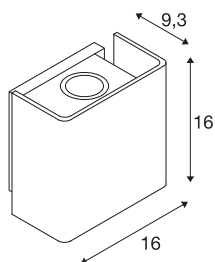

MANA OUT

outdoor wandarmatuur, antraciet, 3000K, IP65, dimbaar

Het elegante up/down wandarmatuur MANA OUT WL bestaat uit een aluminium constructie en is uitgerust met hoogwaardige warm witte LEDs. Met behulp van de ingebouwde LED driver wordt het in de kleuren roest en antraciet beschikbare armatuur rechtstreeks aangesloten op 230V netspanning. Dit armatuur bevat ingebouwde LED lampen.

TECHNISCHE GEGEVENS

Art.nr.	1002900
IP-code	IP 65
Schokbestendigheidsklasse	IK 02
Schokbestendigheid	0.2 Joule
Montage	opbouw
Montagebeschrijving	wand
dimbaar	Ja
Dimtechnologie	faseaansnijding
Primaire nominale spanning	220-240V ~50/60Hz
Secundaire stroom/spanning	500 mA
Beschermingsklasse	I
Wattage	11 W
minimale omgevingstemperatuur	-20 °C
maximale omgevingstemperatuur	45 °C
Niveau van inschakelstroom	12.4 A
Duur van inschakelstroom	7.2 μs
Stroboscopisch effect (SVM)	0.04
Lumen	650 lm
Lichtkleurtemperatuur	3000 Kelvin
Stralingshoek	60 °
Kleur	antraciet
CRI	80

Lichtbron

916573	
--------	---

LXXBXX-gegevens	L70B50
Levensduur	30000 h
Lichtuitlaat	direct-indirect
Risk Group	1
Lengte	16 cm
Breedte	16 cm
Hoogte	9.3 cm
Nettogewicht	1.486 kg
Brutogewicht	1.95 kg
BIG WHITE pagina	655