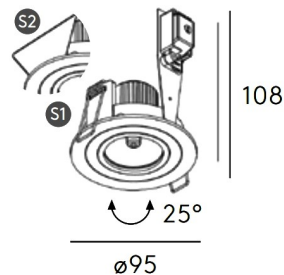

### Algemene Informatie

**Ref: 11088-04**

Sharp R Hi plafond inb grijs gu10 50W 230V  
bladveren -inb:ø80mm -afm:ø95x108mm

Kleur Grey

Dimbaar ja

Inclusief Lampen nee

Richtbaar ja

Binnengebruik ja

### Technische Gegevens

Aantal Lampen 1

Vermogen 50W

Lampsocket GU10 (ø50)

Voltage/Stroom 230V

IP Waarde IP 20

Inbouw Diameter 80mm

Inbouw Hoogte 110mm

Breedte 95mm

Hoogte 108mm