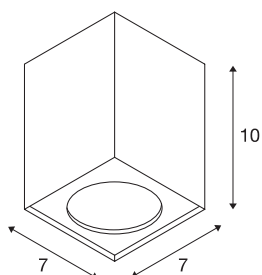

ALTRA DICE CL

indoor wand- en plafondarmatuur, QPAR51, zwart

Het kubusvormige ALTRA DICE plafondarmatuur van aluminium en staal is aan één zijde voorzien van een uitsparing voor uitrusting met de hoogvolt halogeenlamp. ALTRA DICE is naar keuze beschikbaar in een witte, zwarte of zilvergrijze behuizing en kan rechtstreeks worden aangesloten op 230V netspanning.

TECHNISCHE GEGEVENS

Art.nr.	1002216
Aantal fittingen	1
IP-code	IP 20
Montage	opbouw
Montagebeschrijving	plafond
Primaire nominale spanning	220-240V ~50/60Hz
Beschermingsklasse	I
Wattage	35 W
maximale omgevingstemperatuur	25 °C
Kleur	zwart
Lichtuitlaat	direct
Lengte	7 cm
Breedte	7 cm
Hoogte	10 cm
Nettogewicht	0.315 kg
Brutogewicht	0.388 kg
BIG WHITE pagina	274