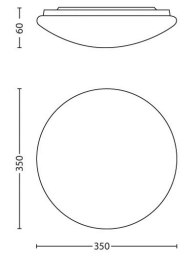

Philips myLiving
Plafonnière

Twirly 27K
grijs
LED

myLiving

31815/87/16