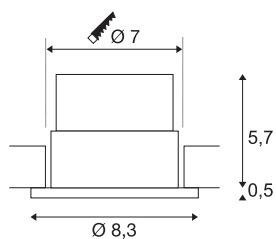

PATTA-F

inbouwarmatuur, LED, 3000K, rond, zwart, 38°, incl. driver

Het innovatieve PATTA-F inbouwarmatuur set is geschikt voor plafonddikte tot 20 mm. Met de beschermklasse IP65 kan ze gebruikt worden voor buiten of voor in vochtige ruimtes. Beschikbaar in zwart, wit of aluminium geborsteld is de set in ronde resp. vierkante vorm verkrijgbaar. Door de uitrusting met een krachtige, warm witte COB LED in een richtbaar deel, alsook de meegeleverde, dimbare LED-driver kan de set de eisen voor de algemene verlichting vervullen. Het armatuur wordt rechtstreeks aangesloten op 230V netspanning.

TECHNISCHE GEGEVENS

Art.nr.	114440
IP-code	IP 20 / IP 65
Schokbestendigheidsklasse	IK 02
Montage	inbouw
Montagebeschrijving	plafond
dimbaar	Ja
Dimtechnologie	faseaansnijding, faseaansnijding
Primaire nominale spanning	220-240V ~50/60Hz
Secundaire stroom/spanning	500 mA
Beschermingsklasse	II
Wattage	11 W
Niveau van inschakelstroom	2 A
Duur van inschakelstroom	40 µs
Stroboscopisch effect (SVM)	0.02
Lumen	745 lm
Lichtkleurtemperatuur	3000 Kelvin
Stralingshoek	38 °
Kleur	zwart
CRI	80
LXXBXX-gegevens	L70B50
Levensduur	40000 h
Hoogte	6.2 cm

Lichtbron

916451	
--------	---

Diameter	8.3 cm
Nettogewicht	0.31 kg
Brutogewicht	0.381 kg
Uitsparingsvorm	rond
Inbouwdiepte	6 cm
Inbouwdiameter	7 cm
BIG WHITE pagina	708