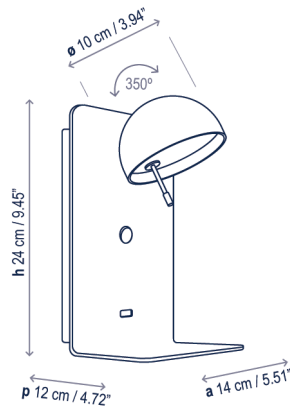

## Descripción técnica / Technical description:

 Peso Neto: 1,15 kg  
Net Weight: 1,15 kg

 1 Caja/Box | 18 x 32 x 18 cm | 0,0104 m<sup>3</sup>  
Peso bruto / Gross Weight: 1,47 kg

Materiales: Aluminio, Hierro  
Materials: Aluminum, Iron

Difusor inferior: Policarbonato  
Lower diffuser: Polycarbonate

Capacidad de carga de la bandeja: 1,5kg.  
Rotación de la pantalla 350°.  
Weight capacity of the tray: 1,5kg.  
Shade rotation 350°.

Caja soporte: 7,5 x 19,5 cm  
Surface back box: 2.95" x 7.68"