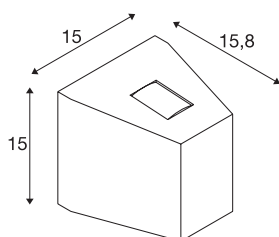

OUT-BEAM

outdoor wandarmatuur, LED, 3000K, beam up/Flood down, zilvergrijs, IP44

Het een- of tweevlammige LED-wandarmatuur uit de OUT-BEAM reeks werd speciaal ontworpen als architectuur- en accentverlichting. De beide tegenover elkaar liggende, met glas afgedekte LED-lichtbronnen geven telkens een smalle en een brede lichtbundel en zorgen zo voor een bijzonder up/down-effect. Dankzij beschermklasse IP44 is het armatuur geschikt voor gebruik buiten. Met behulp van de ingebouwde LED-driver wordt de lamp rechtstreeks aangesloten op 230V netspanning. De OUT BEAM reeks omvat verder nog wandarmaturen voor halogeenlampen.

TECHNISCHE GEGEVENS

Art.nr.:	229664
Aantal verschillende lichtopeningen	2
Primaire nominale spanning	220-240V ~50/60Hz mA/V
Secundaire stroom/spanning	500mA
Breedte	15 cm
Hoogte	15 cm
Diepte	15.8 cm
Nettogewicht	1.539 kg
Brutogewicht	1.751 kg
IP-code	IP 44
Beschermingsklasse	I
Montage	opbouw
Montagebeschrijving	wand
Wattage	18 W
Lumen	740 lm
Lichtkleurtemperatuur	3000 Kelvin
Stralingshoek	80 °
Kleur	grijs
CRI	80
LXXBXX-gegevens	L70B50
Levensduur	25000 h
minimale omgevingstemperatuur	-20 °C