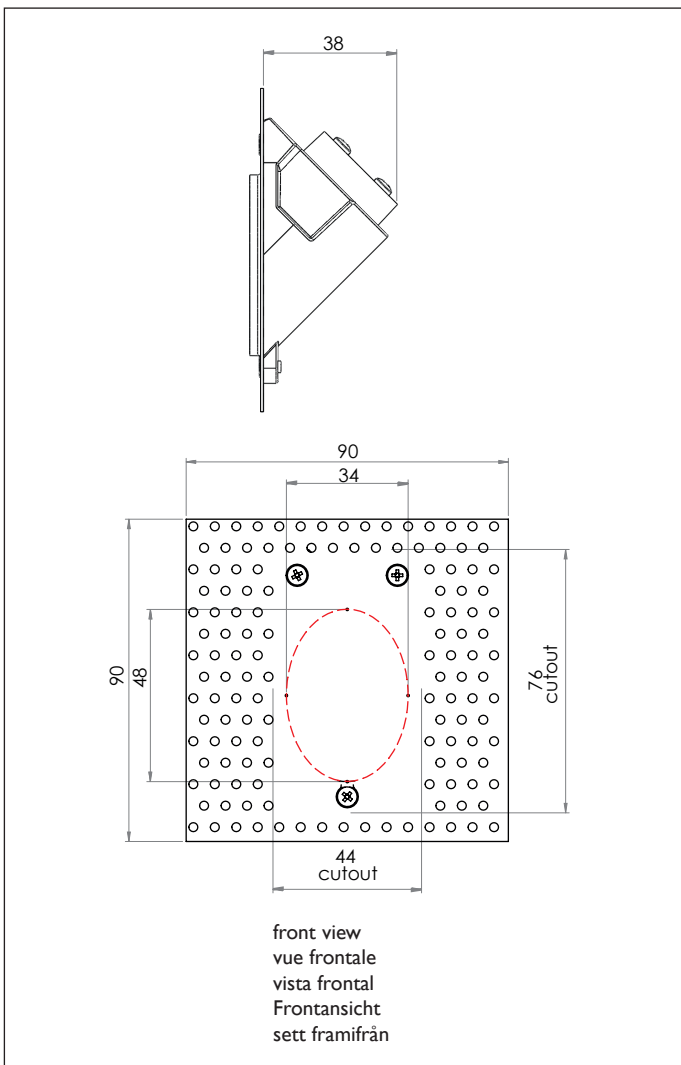

# 7418 Trimless Leros

■ astro

Iw LED		incl.
LED Driver		excl.
2700K	30 lm	CRI 80

Plaster board installation only. Not suitable for mounting in a brick / solid wall

Non adapté pour un montage dans un mur de brique / mur solide