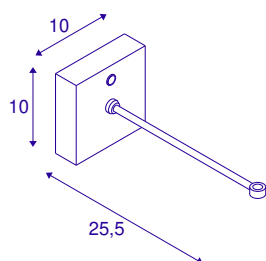

FITU CRANE BASE

zwart

De moderne muurbeugel FITU CRANE BASE dient als houder voor hanglampen van de FITU serie met open kabeleinde. De beugel is gemaakt van staal en is verkrijgbaar in zwart en wit. Zo heeft u ontelbare combinatiemogelijkheden.

TECHNISCHE GEGEVENS

Art.nr.:	1004682
Nominale spanning	220-240V ~50/60Hz V
Breedte	10 cm
Hoogte	10 cm
Diepte	25.5 cm
Nettogewicht	0.511 kg
Brutogewicht	0.77 kg
IP-code	IP 20
Beschermingsklasse	I
Montage	opbouw
Montagebeschrijving	wand
Kleur	zwart
BIG WHITE pagina	214