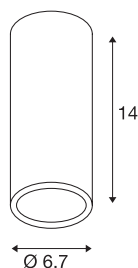

ENOLA-B CL-1

plafondarmatuur, QPAR51, rond, zwart, max. 35W

Het plafondarmatuur ENOLA_B CL-1 met zijn minimalistische design bestaat uit een aluminium constructie waarvan de behuizing naar keuze beschikbaar is in zwart, wit, messing en zilvergrijs. Dankzij de ingebouwde GU10 hoog-volt fitting is de ENOLA_B CL-1 klaar voor de rechtstreekse aansluiting op 230V netspanning.

TECHNISCHE GEGEVENS

Art.nr.	151810
Aantal fittingen	1
IP-code	IP 20
Montage	opbouw
Montagebeschrijving	plafond
Primaire nominale spanning	220-240V ~50/60Hz
Beschermingsklasse	I
Wattage	35 W
Kleur	zwart
Lichtuitlaat	direct
Hoogte	14 cm
Diameter	6.7 cm
Nettogewicht	0.309 kg
Brutogewicht	0.409 kg
BIG WHITE pagina	281