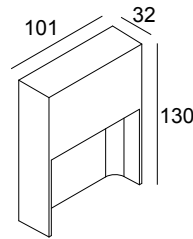

SKOV S 930 W

25314 9300 W

BESCHIKBAAR IN

ALU GRIJS 25314 9300 A

ZWART 25314 9300 B

FLEMISH BRONZE VOOR BUITEN 25314 9300 FBRX

ANTRACIET (DONKERGRIJS) 25314 9300 N

WIT 25314 9300 W

 [Bekijk op website](#)

Algemene info

LOCATIE	binnen-buiten
INSTALLATIE	Wand Opbouw
STOF EN WATERDICHTHEID	IP54
IK	IK03
GEWICHT (KG)	0.4
RICHTBAARHEID	niet richtbaar
INFO	INCL.LED POWER SUPPLY 250mA-DC

Elektrische info