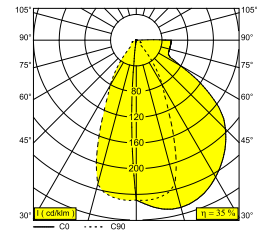

 [Bekijk op website](#)

Algemene info

LOCATIE	binnen-buiten
INSTALLATIE	Wand Opbouw
STOF EN WATERDICHTHEID	IP54
IK	IK03
GEWICHT (KG)	0.4
RICHTBAARHEID	niet richtbaar
INFO	INCL.LED POWER SUPPLY 250mA-DC

Elektrische info