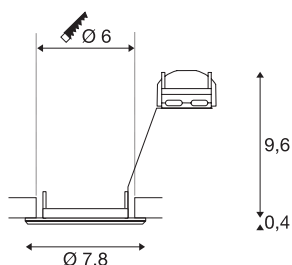

## TECHNISCHE GEGEVENS

Art.nr.	1000717
Fitting	GU10
Aantal fittingen	1
IP-code	IP 20
Montage	inbouw
Montagebeschrijving	plafond
Aantal doorvoerbedrading	10
Primaire nominale spanning	220-240V ~50/60Hz
Beschermingsklasse	II
Wattage	50 W
Kleur	grijs
Lichtuitlaat	direct
Hoogte	10 cm
Diameter	7.8 cm
Nettogewicht	0.113 kg
Brutogewicht	0.147 kg
Uitsparingsvorm	rond
Inbouwdiepte	10 cm
Inbouwdiameter	6 cm
BIG WHITE pagina	228