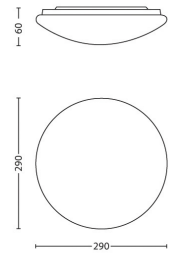

Philips myLiving
Plafonnière

Twirly 27K
mat wit
LED

myLiving

31814/31/16