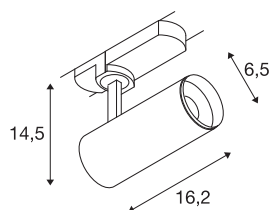

TECHNISCHE GEGEVENS

Art.nr.:	1004376
Primaire nominale spanning	220-240V ~50/60Hz mA/V
Secundaire stroom/spanning	250mA
Lengte	16.2 cm
Hoogte	14.5 cm
Diameter	6.5 cm
Nettogewicht	0.56 kg
Brutogewicht	0.85 kg
Beschermingsklasse	I
Montagebeschrijving	rail plafond,rail wand
dimbaar	Ja
Dimtechnologie	DALI
Wattage	10.42 W
Lumen	1020 lm
Lichtkleurtemperatuur	3000 Kelvin
Stralingshoek	60 °
Kleur	wit
CRI	90
UGR ≤	19
LXXBXX-gegevens	L80B50
Levensduur	50000 h
BIG WHITE pagina	62