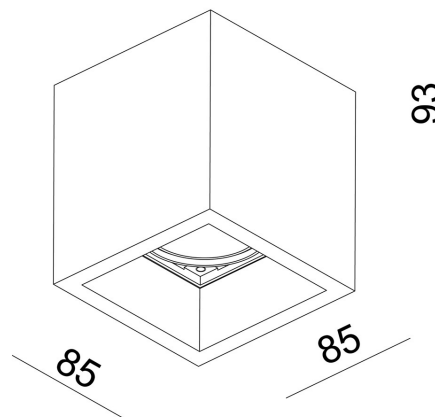

Absinthe Modul 1 LED

Algemene Informatie

Ref: 30010-02-WW

Modul zwart 9,2W 46° 3000K 230V 85x85x93mm - incl. 500mA dimbare voeding - IP20 excl. insert - Bridgelux V8 CRI80

Kleur Black

Dimbaar ja

Inclusief Lampen ja

Richtbaar nee

Binnengebruik ja

Buitengebruik nee

Inbouw nee

Technische Gegevens

Aantal Lampen 1

Vermogen 9,2W

Lampsocket LED

Voltage/Stroom 500mA

Openingshoek 46°

Lichtkleur warm white

Kelvin 3000K

Lumen 890lm

CRI 80

IP Waarde IP 20

Toebehoren inclusief voeding

Lengte 85mm

Breedte 85mm

Hoogte 93mm