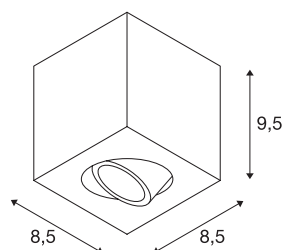

TRILEDO Single

indoor plafondarmatuur, QPAR51, wit, max. 10W

Het draai- en richtbare plafondarmatuur TRILEDO SQUARE CL is gemaakt van aluminium en is verkrijgbaar in de behuizingskleuren wit, aluminium geborsteld en mat zwart. Door de aluminium spot kan de lichtbundel individueel worden gericht. Uitgerust met een GU10 kan het armatuur rechtstreeks worden aangesloten op 230V netspanning.

TECHNISCHE GEGEVENS

Art.nr.:	1002015
Fitting	GU10
Lamp	LED GU10 51mm
Aantal fittingen	1
Inclusief lampen	Geen
Primaire nominale spanning	220-240V ~50/60Hz mA/V
Zwenkbereik	20 °
Horizontaal draaibereik	350 °
Lengte	8.5 cm
Breedte	8.5 cm
Hoogte	9.5 cm
Nettogewicht	0.862 kg
Brutogewicht	0.962 kg
IP-code	IP 20
Beschermingsklasse	I
Montage	opbouw
Montagebeschrijving	plafond
Wattage	10 W
Kleur	wit
BIG WHITE pagina	266