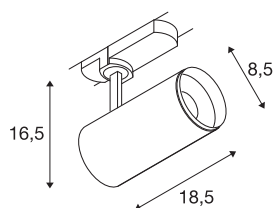

TECHNISCHE GEGEVENS

Art.nr.:	1004478
Primaire nominale spanning	220-240V ~50/60Hz mA/V
Secundaire stroom/spanning	500mA
Lengte	18.5 cm
Hoogte	16.5 cm
Diameter	8.5 cm
Nettogewicht	0.72 kg
Brutogewicht	0.77 kg
Beschermingsklasse	I
Montagebeschrijving	rail plafond
dimbaar	Ja
Dimtechnologie	DALI
Wattage	20.1 W
Lumen	2125 lm
Lichtkleurtemperatuur	4000 Kelvin
Stralingshoek	24 °
Kleur	wit
CRI	90
UGR ≤	19
LXXBXX-gegevens	L80B50
Levensduur	50000 h
BIG WHITE pagina	64