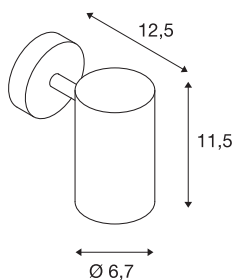

## ENOLA\_B

wand- en plafondarmatuur, spot, eenvlammig, QPAR-51, wit, max. 50W

Het wand- en plafondarmatuur ENOLA\_B met zijn minimalistische design bestaat uit een constructie van aluminium en staal, waarvan de behuizing naar keuze beschikbaar is in zwart, wit, messing en zilvergrijs. De vrij geplaatste spot is zowel draaibaar als richtbaar. Dankzij de ingebouwde GU10 hoogvolt fittingen is de eenvlammige ENOLA\_B klaar voor de rechtstreekse aansluiting op 230V netspanning.

## TECHNISCHE GEGEVENS

|                            |                      |
|----------------------------|----------------------|
| Art.nr.                    | 152011               |
| Aantal fittingen           | 1                    |
| Zwenkbereik                | 100 °                |
| Horizontaal draaibereik    | 350 °                |
| Draai- of zwenkbaar        | Draai- en kantelbaar |
| IP-code                    | IP 20                |
| Montage                    | opbouw               |
| Montagebeschrijving        | plafond,wand         |
| Primaire nominale spanning | 220-240V ~50/60Hz    |
| Beschermingsklasse         | I                    |
| Wattage                    | 50 W                 |
| Kleur                      | wit                  |
| Lichtuitlaat               | direct               |
| Lengte                     | 13.5 cm              |
| Hoogte                     | 12.5 cm              |
| Diameter                   | 6.7 cm               |
| Nettogewicht               | 0.416 kg             |
| Brutogewicht               | 0.519 kg             |
| BIG WHITE pagina           | 307                  |