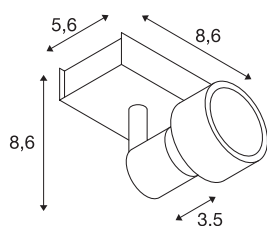

PURI 1

wand- en plafondarmatuur, eenvlammig, QPAR51, mat zwart, max. 50W, met decoratieve ring

Wand- en plafondarmatuur van de PURI reeks waarbij afhankelijk van de uitvoering een tot drie spots draai- en richtbaar gemonteerd zijn de rozet die qua kleur bij het armatuur past. Het aluminium armatuur is door de geïnstalleerde GU10 fitting geschikt voor halogeen- en LED-lampen. Voor lampen met 5 cm diameter is een decoratieve ring inbegrepen om op de lamp te plaatsen. De lamp is in meerdere kleuruitvoeringen beschikbaar en wordt rechtstreeks op 230V netspanning aangesloten.

TECHNISCHE GEGEVENS

Art.nr.:	147360
Fitting	GU10
Lamp	QPAR51
Aantal fittingen	1
Inclusief lampen	Geen
Primaire nominale spanning	220-240V ~50/60Hz mA/V
Zwenkbereik	85 °
Horizontaal draaibereik	350 °
Lengte	8.6 cm
Breedte	5.6 cm
Hoogte	8.6 cm
Nettogewicht	0.276 kg
Brutogewicht	0.335 kg
IP-code	IP 20
Beschermingsklasse	I
Montage	opbouw
Montagebeschrijving	plafond,wand
Wattage	50 W
Kleur	zwart
BIG WHITE pagina	312