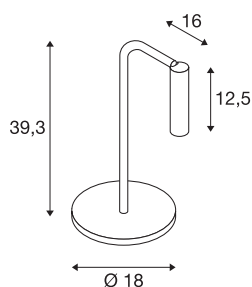

KARPO TL

LED indoor tafellamp, zwart, 3000K

De reeks KARPO armaturen is verkrijgbaar in de kleuren wit en zwart. De reeks beschikt over een cilindervormige spot die via een scharnier individueel kan worden gericht. Het richt- en draaibereik laat toe dat de ruimte optimaal kan worden verlicht. De geïntegreerde Premium LEDs zorgen voor een hoge energie-efficiëntie. Verder heeft de lamp een hoge kleurweergave-index van 90. De lampen kunnen rechtstreeks op 230V netspanning worden aangesloten.

TECHNISCHE GEGEVENS

Art.nr.	1001461
IP-code	IP 20
Montage	mobiel
dimbaar	Ja
Dimtechnologie	schakelaar dimbaar
Primaire nominale spanning	200-240V ~50/60Hz
Secundaire stroom/spanning	500 mA
Beschermingsklasse	II
Wattage	6.2 W
minimale omgevingstemperatuur	-20 °C
maximale omgevingstemperatuur	35 °C
Niveau van inschakelstroom	10 A
Temperatuur bij glas (lichtemissie)	60 °C
Stroboscopisch effect (SVM)	0
Lumen	360 lm
Lichtkleurtemperatuur	3000 Kelvin
Stralingshoek	40 °
Kleur	zwart
CRI	90
LXXBXX-gegevens	L70B50
Levensduur	30000 h
Lichtuitlaat	direct

Lichtbron

916523	
--------	---

Risk Group	1
Breedte	18 cm
Hoogte	39.3 cm
Diepte	16 cm
Nettogewicht	1.427 kg
Brutogewicht	2.364 kg
BIG WHITE pagina	108