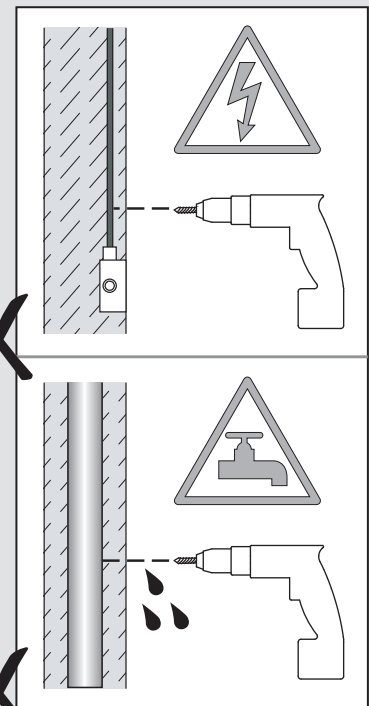

Bevel

7056, 7057

■ astro

GB

Please read the instructions carefully before commencing assembly

Live : Normally Brown / Red
Neutral : Normally Blue / Black
Earth : Normally Green / Yellow

E

Leer atentamente las instrucciones antes de comenzar el montaje

Fase : Normalmente Marro / Rojo
Neutro : Normalmente Azul / Negro
Tierra : Normalmente Verde / Amarillo

F

Lire attentivement les instructions avant de commencer le montage

Phase : Normalement Brun / Rouge
Neutre : Normalement Bleu / Noir
Terre : Normalement Vert / Jaune

D

Lesen Sie bitte die Anweisungen sorgfältig durch, bevor Sie mit dem Zusammenbauen beginnen

Phase : Normalerweise Braun / Rot
Nulleiter : Normalerweise Blau / Schwarz
Erde : Normalerweise Grün / Gelb

For ceiling use only.
Seulement pour montage au plafond.
Nur für den Deckengebrauch.
Para utilizar sólo en techos.

Not suitable for mounting **in** flammable materials, e.g. wood.
Nicht für das Anbringen **in** flammbar Material geeignet.
Ne convient pas pour montage **dans** des matériaux inflammables.
No apto para el montaje **dentro** de materiales inflamables.

All electrical connections must be fully covered with insulating tape.
Alle elektrischen Anschlüsse müssen vollständig mit Isolierband abgedeckt werden.
Todas las conexiones eléctricas deben estar completamente cubiertas con cinta aislante.
Toutes les connexions électriques doivent être entièrement recouvertes de ruban isolant.