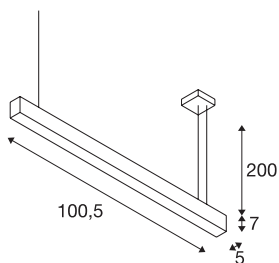

## GLENOS

profielpendelarmatuur, LED, 3000K, zwart, 1 m, 43W

Het pendelarmatuur GLENOS met een hoogwaardige LED-strip biedt u een heldere LED-verlichting uit de topklasse. De in meerdere lengten en kleuren verkrijgbare pendelarmaturen zijn uitgerust met een 2,50 m lange toevoerleiding die individueel kan worden ingekort. Het GLENOS pendelarmatuur kan omwille van de dimbare LED-driver rechtstreeks op 230 V netspanning worden aangesloten.

## TECHNISCHE GEGEVENS

Art.nr.:	1001400
Aantal verschillende lichtopeningen	1
Primaire nominale spanning	220-240V ~50/60Hz mA/V
Secundaire stroom/spanning	1000mA
Lengte	105 cm
Pendellengte	200 cm
Breedte	5 cm
Hoogte	7 cm
Nettogewicht	2.411 kg
Brutogewicht	3.031 kg
IP-code	IP 20
Beschermingsklasse	I
Montage	opbouw
Montagebeschrijving	plafond
dimbaar	Ja
Dimtechnologie	1-10V
Wattage	43 W
Lumen	2850 lm
Lichtkleurtemperatuur	3000 Kelvin
Kleur	zwart
CRI	80
UGR ≤	28