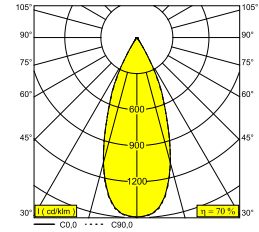

[Bekijk op website](#)

Algemene info

LOCATIE	binnen-buiten
INSTALLATIE	Plafond Inbouw
ZAAGMAAT/OPENING (MM)	rond - 70
INBOUWDIEPTE (MM)	60
DIKTE MONTAGEOPPERVLAK (MM)	min.5
STOF EN WATERDICHTHEID	IP65
GEWICHT (KG)	0.2
RICHTBAARHEID	0° tot 30° zwenkbaar, 360° roteerbaar
INFO	REFLECTOR WFL-37° EXCL.LED POWER SUPPLY 350-500mA-DC

Elektrische info

KLASSE	III
DIM TYPE	afhankelijk van de te kiezen externe voeding
ENERGIE KLASSE	E

Info lichtbron

LIGHTSOURCE NAME	LED
LICHTBRON	LED array 5,8-8,6W / CRI>90 (R9: 52) / 3000K / 734-1018lm
TM-30-15 WAARDEN	Rf: 90 / Rg: 99
SDCM	SDCM1
RISK-GROEP	RG1
LM80	L90B10 > 50000
LED TECHNIEK (LICHTBRON)	1018lm // 8,6W // 118lm/W
LED TECHNIEK (TOESTEL)	709lm // 10W // 72lm/W

Benodigdheden

LED POWER SUPPLY 350 / 500mA-DC DIM

Voor gedetailleerde montage gegevens, consulteer de handleiding: [19354_XXX0_HAND.pdf](#)