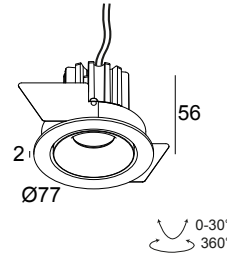

[Bekijk op website](#)

Algemene info

LOCATIE	binnen-buiten
INSTALLATIE	Plafond Inbouw
ZAAGMAAT/OPENING (MM)	rond - 70
INBOUWDIEPTE (MM)	60
DIKTE MONTAGEOPPERVLAK (MM)	min.5
STOF EN WATERDICHTHEID	IP65
GEWICHT (KG)	0.2
RICHTBAARHEID	0° tot 30° zwenkbaar, 360° roteerbaar
INFO	REFLECTOR WFL-37° EXCL.LED POWER SUPPLY 350-500mA-DC

Elektrische info

KLASSE	III
DIM TYPE	afhankelijk van de te kiezen externe voeding
ENERGIE KLASSE	E

Info lichtbron

LIGHTSOURCE NAME	LED
LICHTBRON	LED array 5,8-8,6W / CRI>90 (R9: 52) / 3000K / 734-1018lm
TM-30-15 WAARDEN	Rf: 90 / Rg: 99
SDCM	SDCM1
RISK-GROEP	RG1
LM80	L90B10 > 50000
LED TECHNIEK (LICHTBRON)	1018lm // 8,6W // 118lm/W
LED TECHNIEK (TOESTEL)	709lm // 10W // 72lm/W

Benodigdheden

LED POWER SUPPLY 350 / 500mA-DC DIM

Voor gedetailleerde montage gegevens, consulteer de handleiding: [19354_XXX0_HAND.pdf](#)