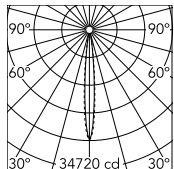

### Technical Drawings

[2D](#) ZIP

[3D](#) ZIP

[Bim](#) ZIP

## Schematic light drawing

Beam Angle: 10°

h(m)	E(lx)	D(m)
1	34720	0.17
2	8680	0.35
3	3858	0.52
4	2170	0.70
5	1389	0.87

Luminous flux luminaire  
1898 lm (EXTREME CUT OFF)

### Photometric

Lighting type	Direct
Light distribution	Symmetric
CCT (K)	3000
CRI>	90
Beam angle C0-180 (°)	10
Beam angle C90-270 (°)	10