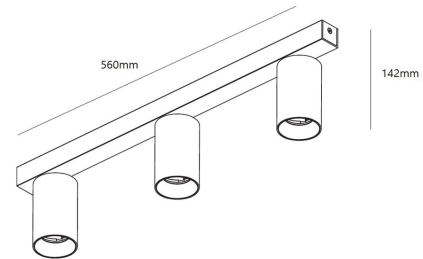

Absinthe Connor 3

Algemene Informatie

Ref: A11003-02

Connor 3 opbouwspot zwart GU10 LED 3x7,5W
230V L560xB32xH142xø60mm excl. lampen IP20

Kleur Black

Dimbaar ja

Inclusief Lampen nee

Richtbaar ja

Binnengebruik ja

Buitengebruik nee

Inbouw nee

Technische Gegevens

Aantal Lampen 3

Vermogen 7,5W

Lampsocket GU10 (LED)

Voltage/Stroom 230V

IP Waarde IP 20

Lengte 560mm

Breedte 32mm

Hoogte 142mm