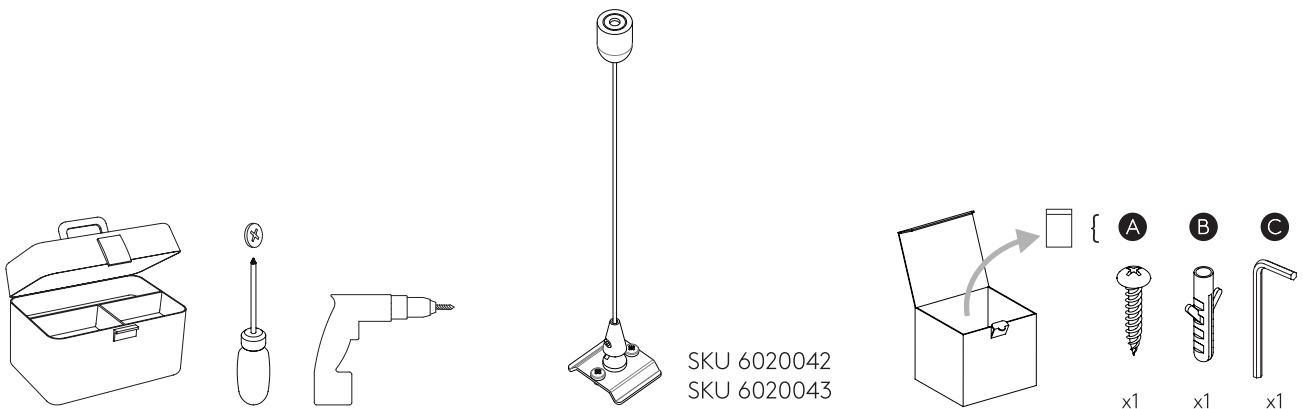

# TRACK SUSPENSION KIT astro

---

GB

PLEASE READ THE INSTRUCTIONS CAREFULLY  
BEFORE COMMENCING ASSEMBLY

FR

LIRE ATTENTIVEMENT LES INSTRUCTIONS  
AVANT DE COMMENCER LE MONTAGE

IT

LEGGERE ATTENTAMENTE LE ISTRUZIONI  
PRIMA DI COMINCIARE L'ASSEMBLAGGIO

DE

LESEN SIE BITTE DIE ANWEISUNGEN  
SORGFALTIG DURCH, BEVOR SIE MIT DEM  
ZUSAMMENBAUEN BEGINNEN

1

TURN OFF POWER  
 Couper Le Courant! /  
 Spegnere La Corrente! /  
 Strom Abstopfen!

2

3

4

5