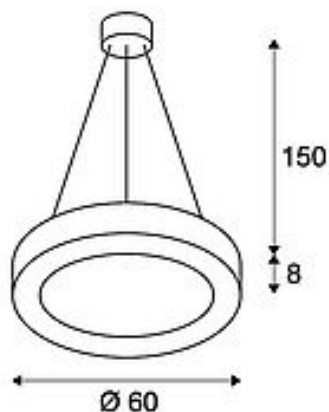

## MEDO RING 60

hanglamp, led, wit, Ø 60 cm, incl. led voeding

Artikelnummer	133841
Productfamilie	MEDO LED
Voedingsmogelijkheid	Nee
Inclusief lichtbron	Nee
Hoogte	8 cm
Diameter	60 cm
Pendellengte	150 cm
Nettogewicht	4.854 kg
Brutogewicht	5.931 kg
Spanning	120-240V ~50/60Hz sec. 700mA
Beschermingsklasse	I
Stralingshoek	105 Graden
Gemiddelde levensduur	20000 uur
Kleurtemperatuur	3000 kelvin
Kleurweergave-index (CRI)	80
Lichtstroom	2095 lm
Energie-efficiëntieklasse	A++
Montagewijze	Opbouwmontage / Plafond opbouwmontage
Kleur	wit
Form	rond
LVC-type 1	direct
LVC-type 2	rotational symmetric
Materiaal	Aluminium/staal/PMMA