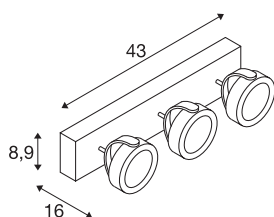

## TECHNISCHE GEGEVENS

Art.nr.	1000132
Aantal verschillende lichtopeningen	3
Draai- of zwenkbaar	Draai- en kantelbaar
IP-code	IP 20
Montage	opbouw
Montagebeschrijving	plafond,wand
dimbaar	Ja
Dimtechnologie	faseaansnijding
Primaire nominale spanning	220-240V ~50/60Hz
Secundaire stroom/spanning	350/700 mA
Beschermingsklasse	I
Wattage	47 W
Nominaal stand-byvermogen	0.5 W
Stroboscopisch effect (SVM)	0.03
Lumen	3000 lm
Lichtkleurtemperatuur	3000 Kelvin
Stralingshoek	60 °
Kleur	wit
CRI	80
LXXBXX-gegevens	L70B50
Levensduur	40000 h
Lichtsterkteverdeling	rotatiesymmetrisch

## Lichtbron

916610	
--------	---

Lichtuitlaat	direct
Lengte	43 cm
Breedte	8.9 cm
Hoogte	16 cm
Nettogewicht	2.25 kg
Brutogewicht	2.671 kg
BIG WHITE pagina	303